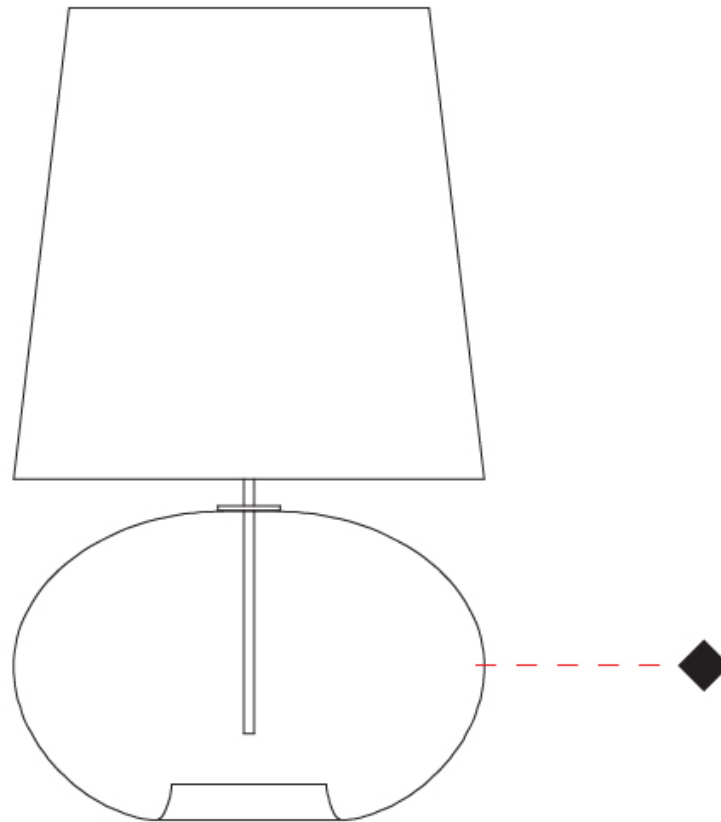

PARIGI CIPOLLA PORTABLE

D144010-

PROJECT	_____
TYPE	_____
SPECIFIER	_____
QUANTITY	_____
DATE	_____

D